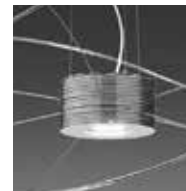

Hoops

Giovanni Barbato

Collezione composta da lampade in acciaio da soffitto e sospensione con elementi intercambiabili di diverse forme e dimensioni. Sorgente luminosa a LED integrato dimmerabile. Le lampade a sospensione prevedono un'illuminazione diretta ed indiretta.

Collection consisting of steel ceiling and suspended lamps with interchangeable elements in different shapes and sizes. Built-in dimmable LED light source. The suspended lamps can illuminate upward and downward.

COLOURS

chrome

SP HOOPS 6

kg 7,7 m³ 0,43

HOOPS / con illuminazione verso alto e basso / with upward and downward lighting

Type	Article	Colours / Finish	Source
SP	HOOPS 6	BC white / BC white NE black / NE black OR gold / OR gold CR chrome / CR chrome	LED 32W - diffused beam 3000K other CCT options available upon request

CE IP20 CRI90 220-240VAC LED ~2860 lm 89 lm/W

example composition code SP HOOPS6 OR OR LED

Casambi compatibile / Casambi compatible.

F This luminaire contains a light source with the energy class F.

SP HOOPS 6 _____ LED

CUSTOMER _____

NOTES _____

NOTICE: Luminous flux (lm) and efficacy (lm/W) for all LED luminaires is estimated based on nominal ratings of the LED sources. Technical data could be subject to alteration without notice. Axo Light does not provide legal guarantee for the accuracy of this data sheet.